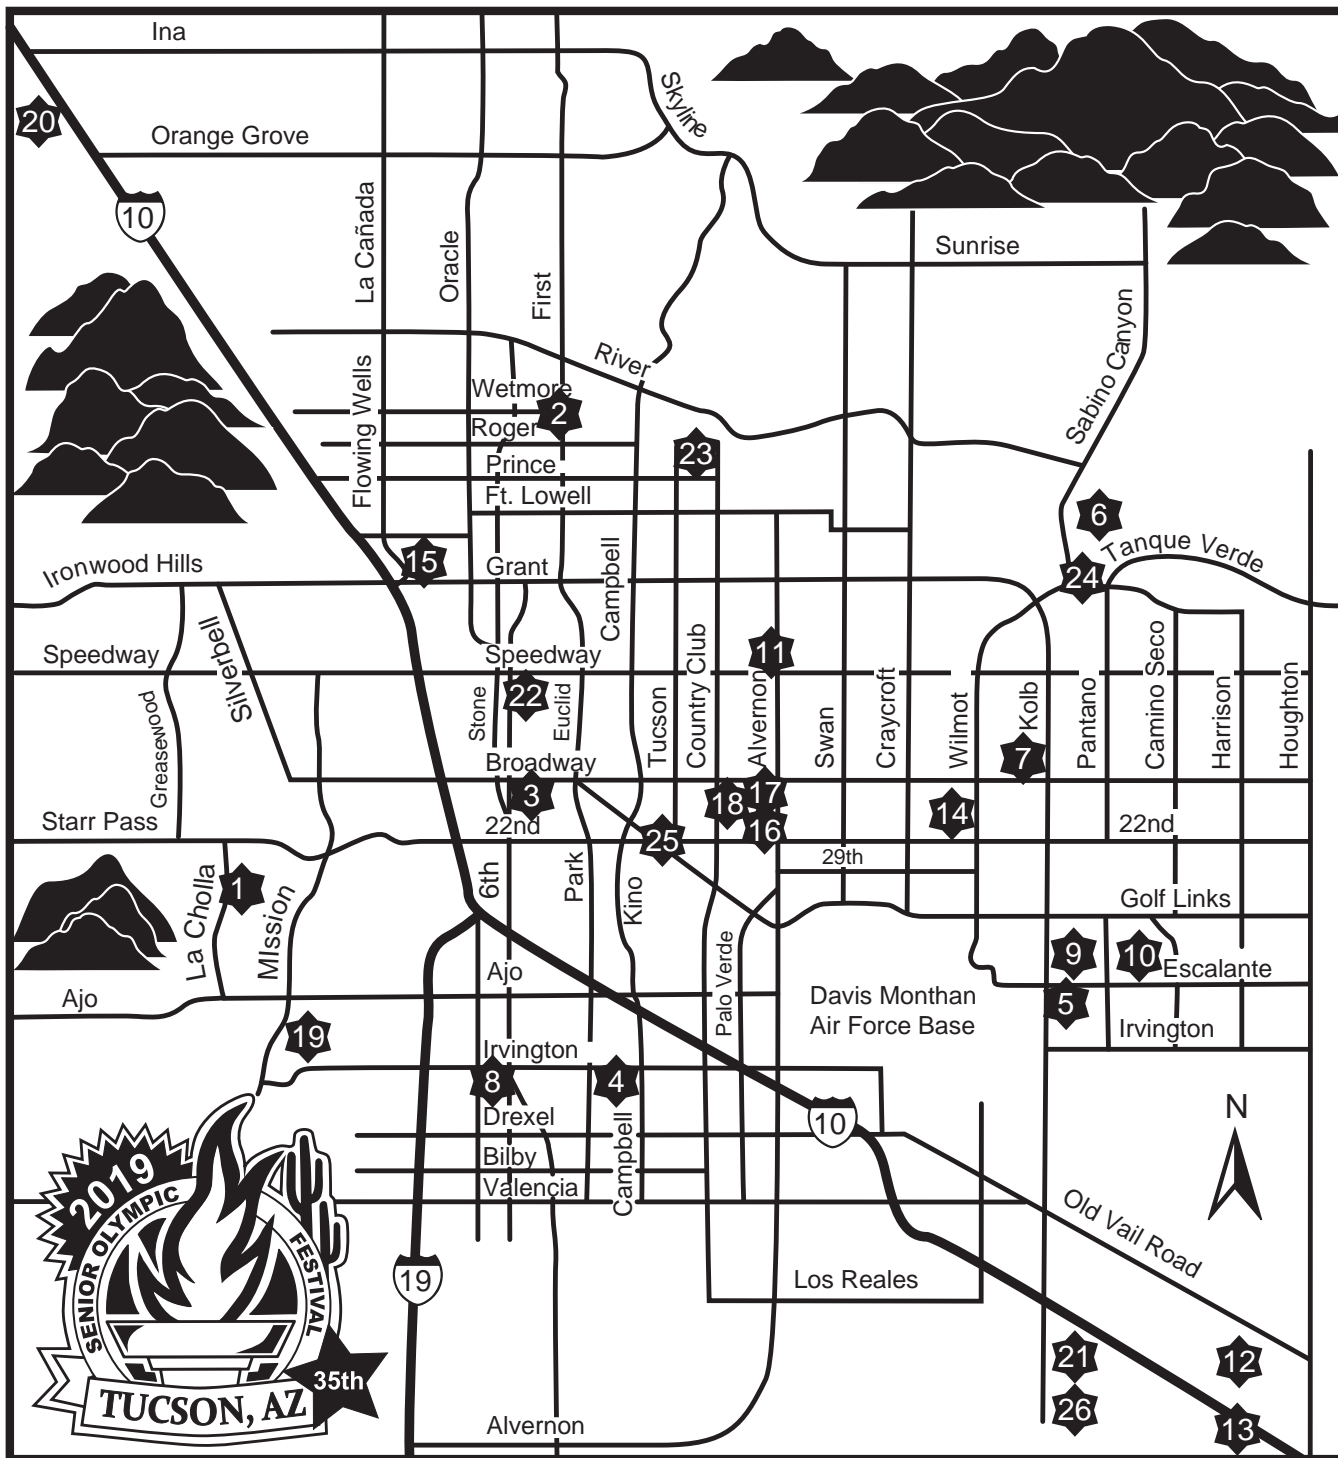

SENIOR OLYMPIC FESTIVAL LOCATIONS

1. Archer Center, 1665 S. La Cholla Blvd.
2. Adobe Bridge Club, 401 E. Limberlost
3. Armory Senior Center, 220 S. 5th Ave.
4. Cherry Avenue Center, 5085 S. Cherry Ave.
5. Clements Center/Pool, 8155 E. Poinciana Dr.
6. Desert Sports and Fitness, 2480 N. Pantano Rd.
7. Diamondback Shooting Sports, 7030 E. Broadway Blvd.
8. El Pueblo Regional Center, 101 W. Irvington Rd.
9. Lincoln Park (Fields 5-8), 8118 E. Escalante Rd.
10. Lincoln Park (Fields 1-4) 4325 S. Pantano Rd.
11. Lucky Strike Bowl, 4015 E. Speedway Blvd.
12. Pima Co. SE Clay Target Center, 11295 S. Harrison Rd.
13. Pima Co. SE Regional Park, 11296 S. Harrison Rd.
14. Pockets Billiards, 1062 S. Wilmot Rd.
15. PSE Archery Range, 2727 N. Fairview Ave.
16. Randolph Golf Course, 600 S. Alvernon Way
17. Jim Reffkin Tennis Center, 200 S. Alvernon Way
18. Reid Park, Country Club Rd. at 22nd St.
19. Rincon Country West, 4555 S. Mission Rd.
20. Sunflower, 9401 N. Sunflower Park Dr.
21. Trails West, 8401 S. Kolb Rd.
22. Tucson High School, 400 N. 2nd Ave.
23. Tucson Racquet & Fitness Club, 4001 N. Country Club
24. Udall Regional Center and Senior Olympic Office, 7200 E. Tanque Verde Rd. – Phone: 520-791-3244
25. U of A - Drachman Stadium, 501 S. Plumer Ave.
26. Voyager, 8701 S. Kolb Rd.