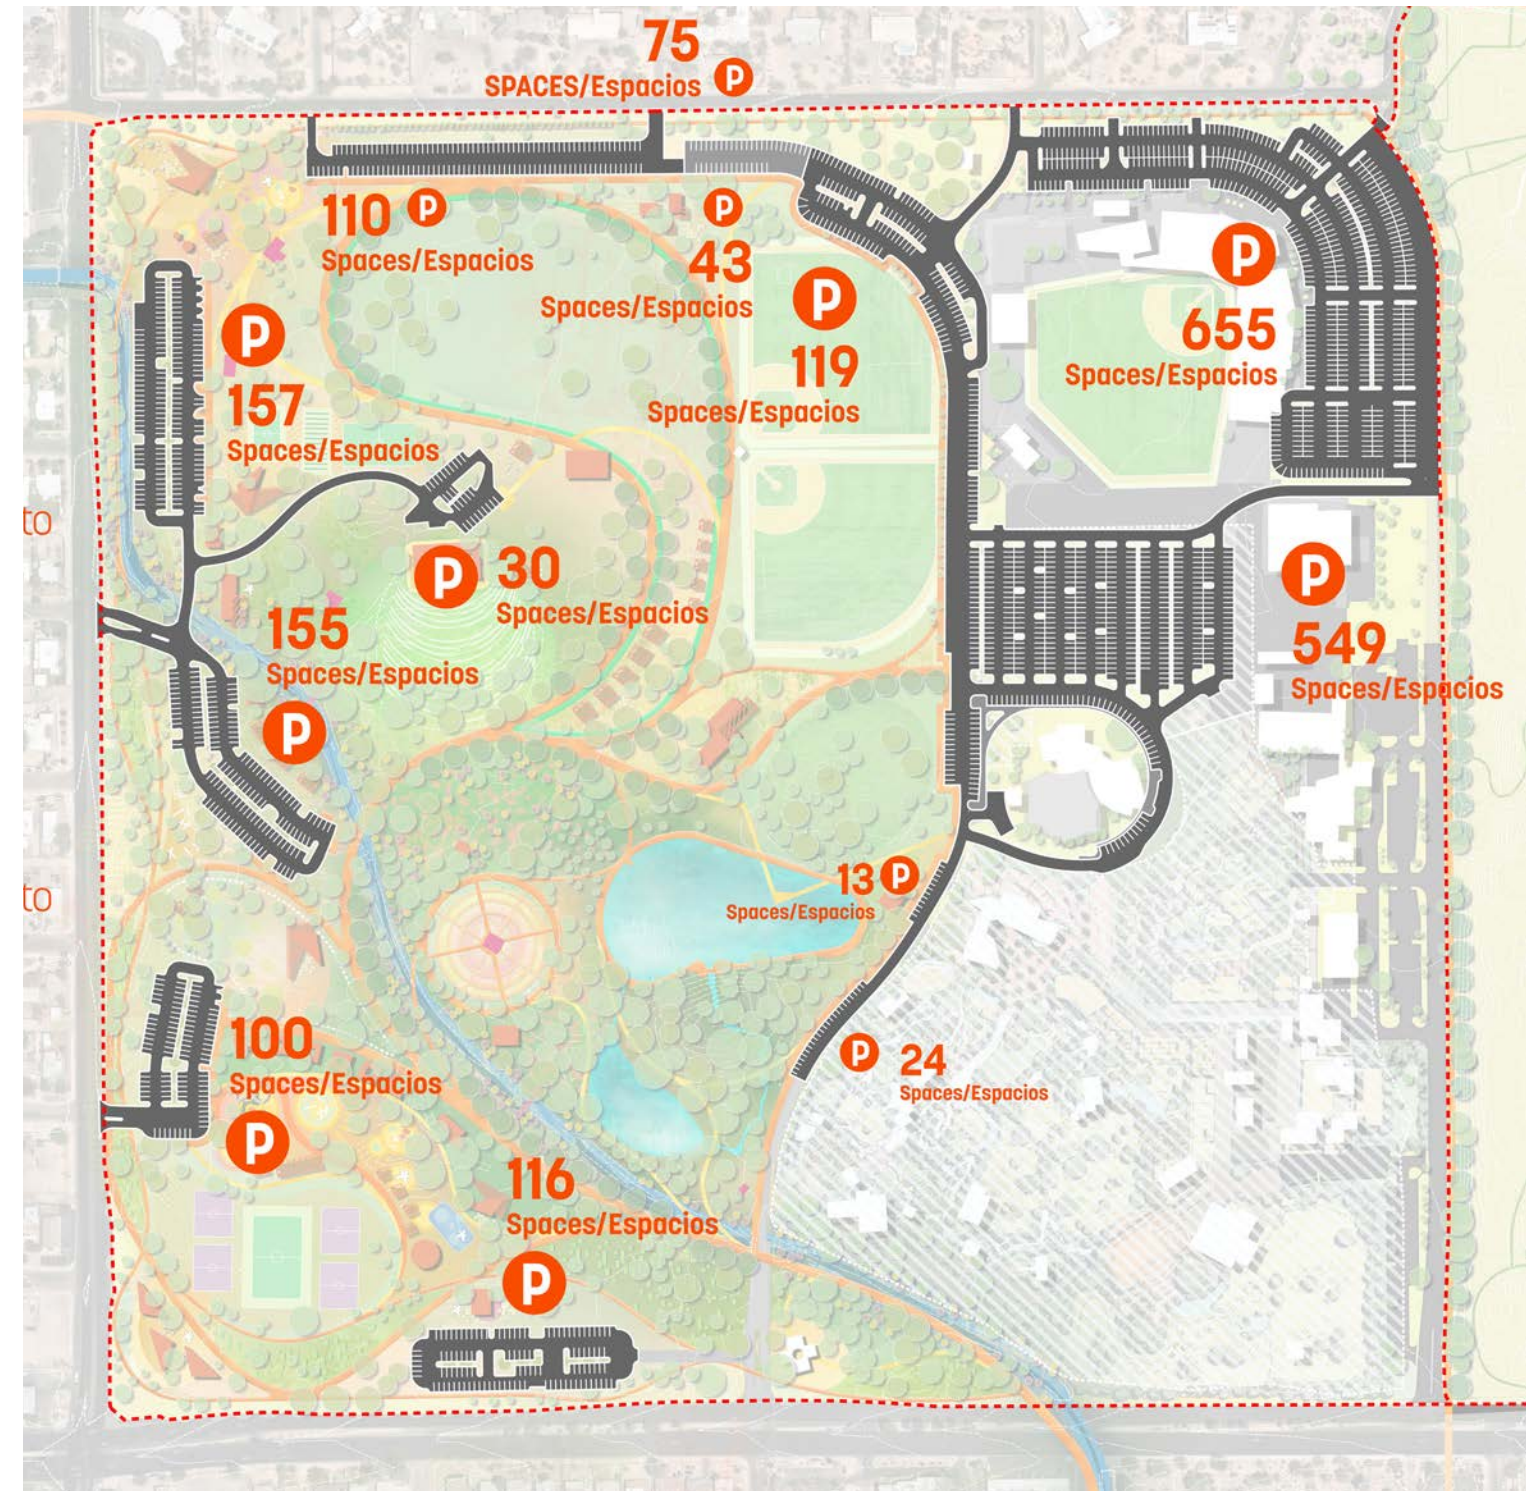

## Concepto 1 Plan

- 1 Barnum Hill / Cerro Barnum
- 2 Rose Garden / Jardín de Rosas
- 3 Outdoor Performance Center / Centro de Actividades al Aire Libre
- 4 Festival Lawn / Césped para Festivales
- 5 Baseball Field / Campo de Béisbol
- 6 Flexible Sports Lawn / Césped Deportivo Flexible
- 7 Multi-use Courts Area / Área de Canchas de Multiuso
- 8 Desert Landscape Garden / Jardín Paisajístico del Desierto
- 9 Observation Structure / Edificios de Observación
- 10 Sculptural Bouldering Wall / Muro de Búlder Escultural
- 11 Horseshoe Courts / Pozos de Herradura
- 12 Playground / Área de Juegos
- 13 Cancer Survivors Plaza / Plaza de los Supervivientes del Cáncer
- 14 Dog Park / Parque Para Perros
- 15 Overflow Parking / Estacionamiento de Desbordamiento
- 16 Community Garden / Jardín Comunitario
- 17 Art Plaza / Plaza del Arte
- 18 Entry Plaza / Plaza de Entrada
- 19 Bioswales / Drenjas Sostenibles
- 20 Buffer Landscape / Paisaje de Amortiguación
- 21 Multi-use Path / Sendero Multiuso
- 22 Performance Plaza and Lawn / Plaza de Prestaciones y Césped
- 23 Splash Pad / Chapoteadero
- 24 Running Track/Loop / Camino/Circuito para Correr
- 25 Adaptive Recreation Center / Centro de Recreación Adaptiva
- 26 Parks and Rec. Administration / Admin. de Parques y Recreación
- 27 Therapeutic Rec. Center / Centro de Recreación Terapéutica
- 28 Hi Corbett Field / Campo Hi Corbett
- 29 Future Parking / Futuro Estacionamiento

# Concept 1 Circulation and Parking

## Concepto 1 Circulación y Estacionamiento

- 

Primary Pedestrian Path / Sendero Peatonal Primario
- 

Pedestrian Path / Sendero Peatonal
- 

Running & Walking Loop / Circuito para Correr y Caminar
- 

Bicycle Lane / Camino para Bicicletas
- 

Road / Calle

Existing Parking / Estacionamiento Existente = 2252 Spaces / Espacios  
 Proposed Parking / Estacionamiento Existente = 2146 Spaces / Espacios  
 includes proposed Zoo Parking and Hi Corbett / incluye la propuesta de Estacionamiento del Zoológico y Hi Corbett