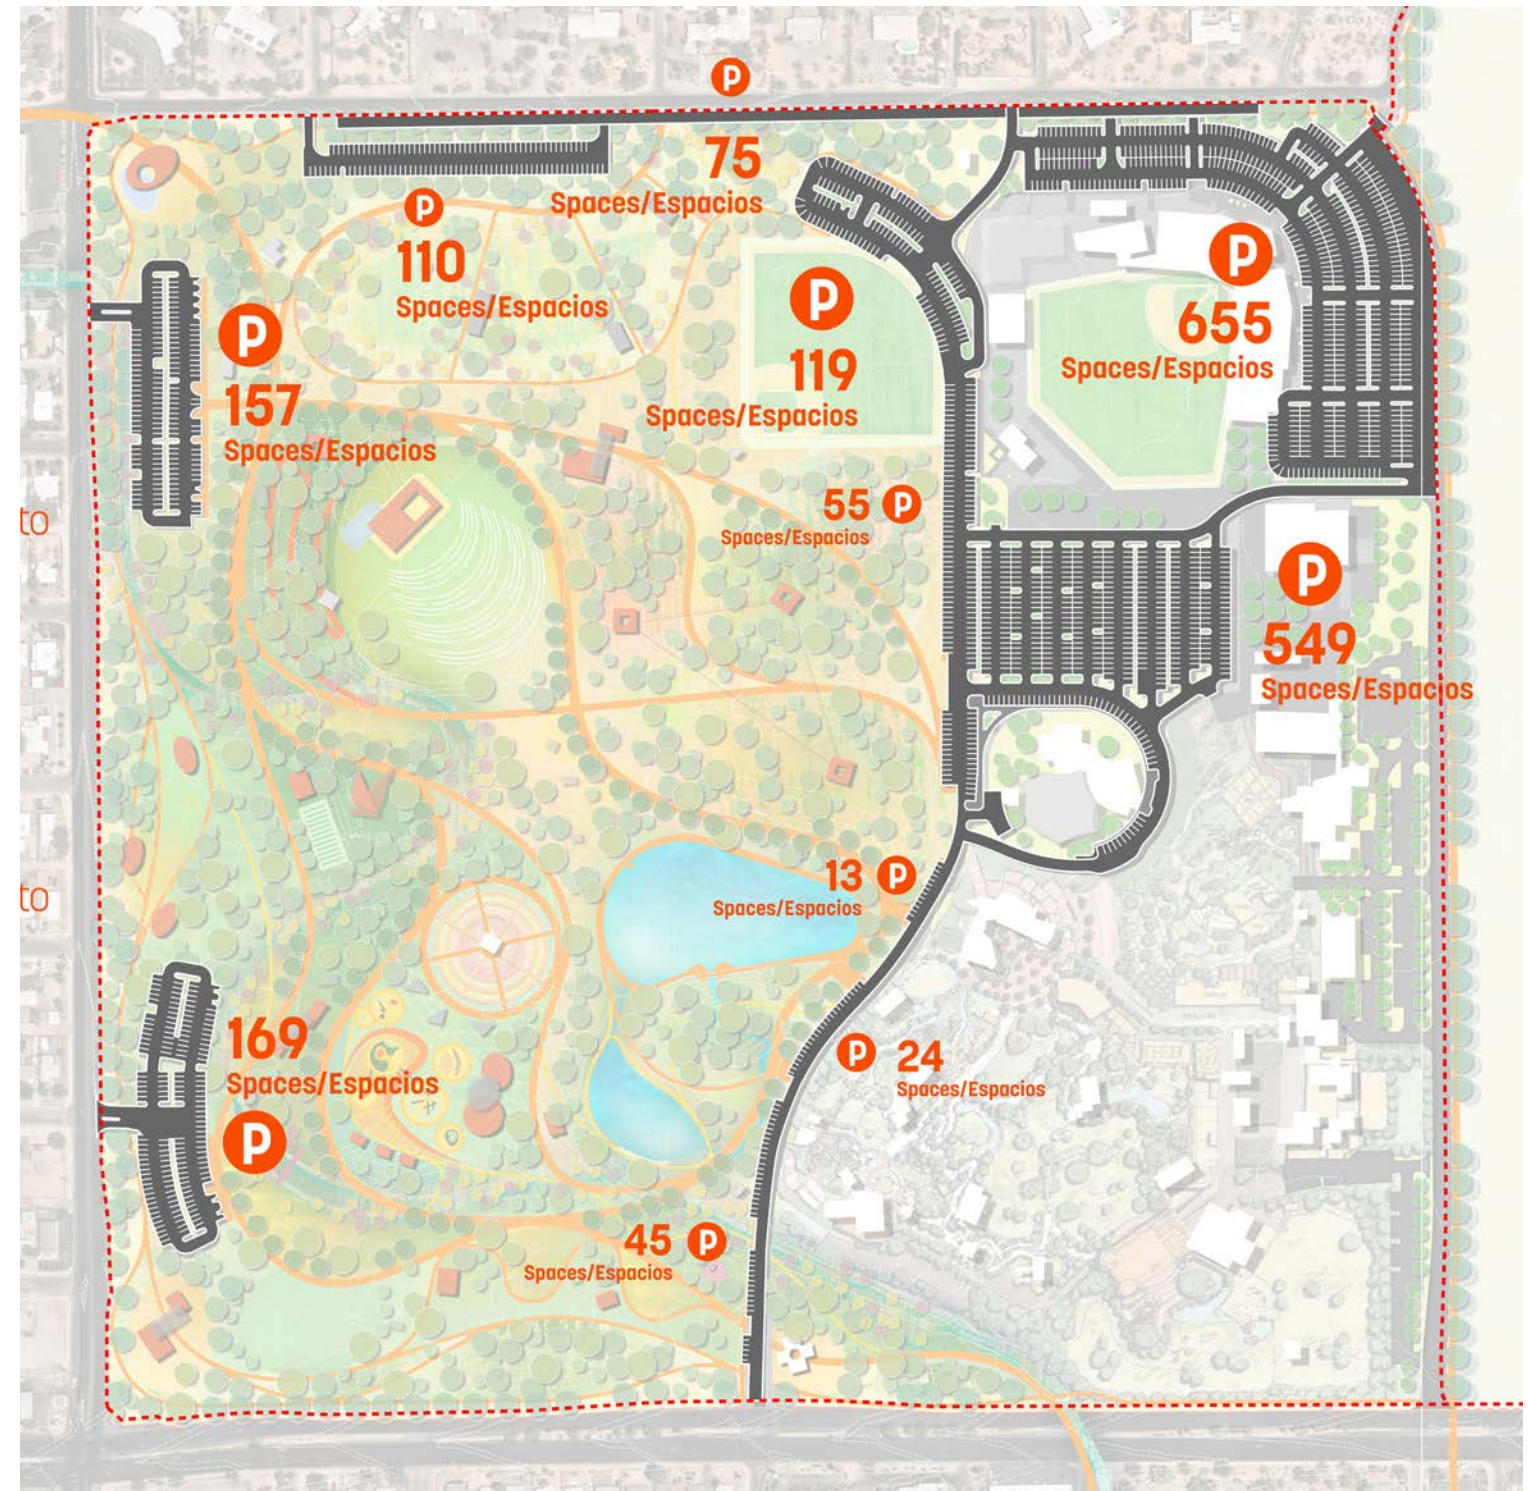

## Concepto 2 Plan

- 1 Barnum Hill / Cerro Barnum
- 2 Rose Garden / Jardín de Rosas
- 3 Outdoor Performance Center / Centro de Actividades al Aire Libre
- 4 Performance Plaza and Lawn / Plaza de Prestaciones y Césped
- 5 Baseball Field / Campo de Béisbol
- 6 Desert Landscape Garden / Jardín Paisajístico del Desierto
- 7 Event/Flex Lawn / Césped Flexible/Evento
- 8 Observation Structure / Edificios de Observación
- 9 Bird Blind / Persiana de Pájaros
- 10 Sculptural Bike Track / Camino Escultural para Bicicletas
- 11 Horseshoe Courts / Pozos de Herradura
- 12 Playground / Área de Juegos
- 13 Cancer Survivors Plaza / Plaza de los Supervivientes del Cáncer
- 14 Dog Park / Parque Para Perros
- 15 Hill Walk Trail / Sendero de la Colina
- 16 Bioswale Garden / Jardín de Lluvia
- 17 Art Plaza / Plaza del Arte
- 18 Entry Plaza / Plaza de Entrada
- 19 Nature Playground / Área de Juegos de la Naturaleza
- 20 Buffer Landscape / Paisaje de Amortiguación
- 21 Multi-use Path / Sendero Multiuso
- 22 Fog Water Feature / Elemento Acuático de Niebla
- 23 Splash Pad / Chapoteadero
- 24 Running Track/Loop / Camino/Circuito para Correr
- 25 Adaptive Recreation Center / Centro de Recreación Adaptiva
- 26 Parks and Rec. Administration / Admin. de Parques y Recreación
- 27 Therapeutic Rec. Center / Centro de Recreación Terapéutica
- 28 Hi Corbett Field / Campo Hi Corbett
- 29 Future Parking / Futuro Estacionamiento

# Concept 2 Circulation and Parking

## Concepto 2 Circulación y Estacionamiento

-   
 Primary Pedestrian  
Path / Sendero  
Peatonal Primario
-   
 Pedestrian  
Path / Sendero  
Peatonal
-   
 Running & Walking  
Loop / Circuito para  
Correr y Caminar
-   
 Bicycle Lane /  
Camino para  
Bicicletas
-   
 Road /  
Calle

Existing Parking / Estacionamiento Existente = 2252 Spaces / Espacios  
 Proposed Parking / Estacionamiento Existente = 1971 Spaces / Espacios  
 includes proposed Zoo Parking and Hi Corbett / incluye la propuesta de Estacionamiento del Zoológico y Hi Corbett